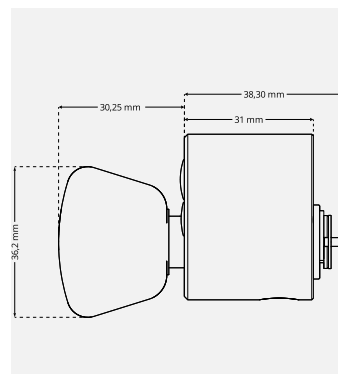

VREDCYL RUND KC2573SL

Rund vredcylinder för dekoring utan gängor DA 752.

- Krom Blank (CRP) 7030000028036
- Mattborstad krom (CRS) 7030000028037
- Silver matt (CRM) 7030000028038
- Mässing Design Mattborstad (MB-PVD) 7030000028039
- Svart PVD 7030000028041