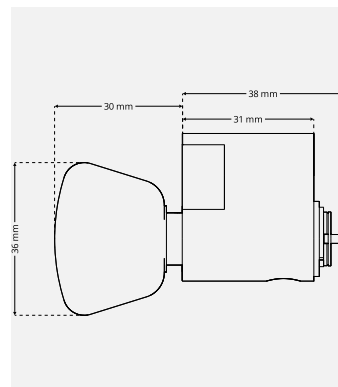

VREDCYL OVAL KC2549SL

Oval vredcylinder ROKOKO för cylinderring DA 743 och cylinderring DA 74399 Dynamic.

- Krom Blank (CRP) 7030000028024
- Mattborstad krom (CRS) 7030000028025
- Silver matt (CRM) 7030000028026
- Mässing Design Mattborstad (MB-PVD) 7030000028027
- Svart PVD 7030000028029