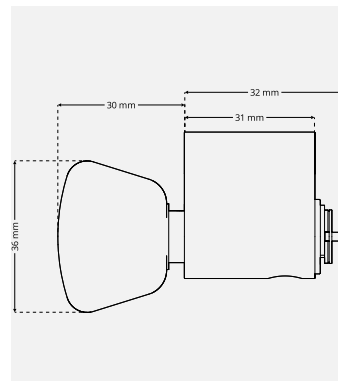

VREDCYL OVAL KC2542SL

Oval vredcylinder för cylinderring DA 744 och cylinderring DA 74999 Dynamic.

- Krom Blank (CRP) 7030000028018
- Mattborstad krom (CRS) 7030000028019
- Silver matt (CRM) 7030000028020
- Mässing Design Mattborstad (MB-PVD) 7030000028021
- Svart PVD 7030000028023