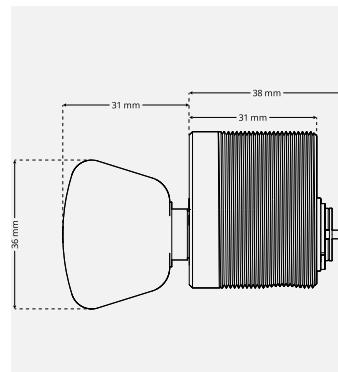

VREDCYL RUND KC2572SL

Rund vredcylinder för gängad cylinderring DA 754.

- Krom Blank (CRP) 7030000028030
- Mattborstad krom (CRS) 7030000028031
- Silver matt (CRM) 7030000028032
- Mässing Design Mattborstad (MB-PVD) 7030000028033
- Svart PVD 7030000028035